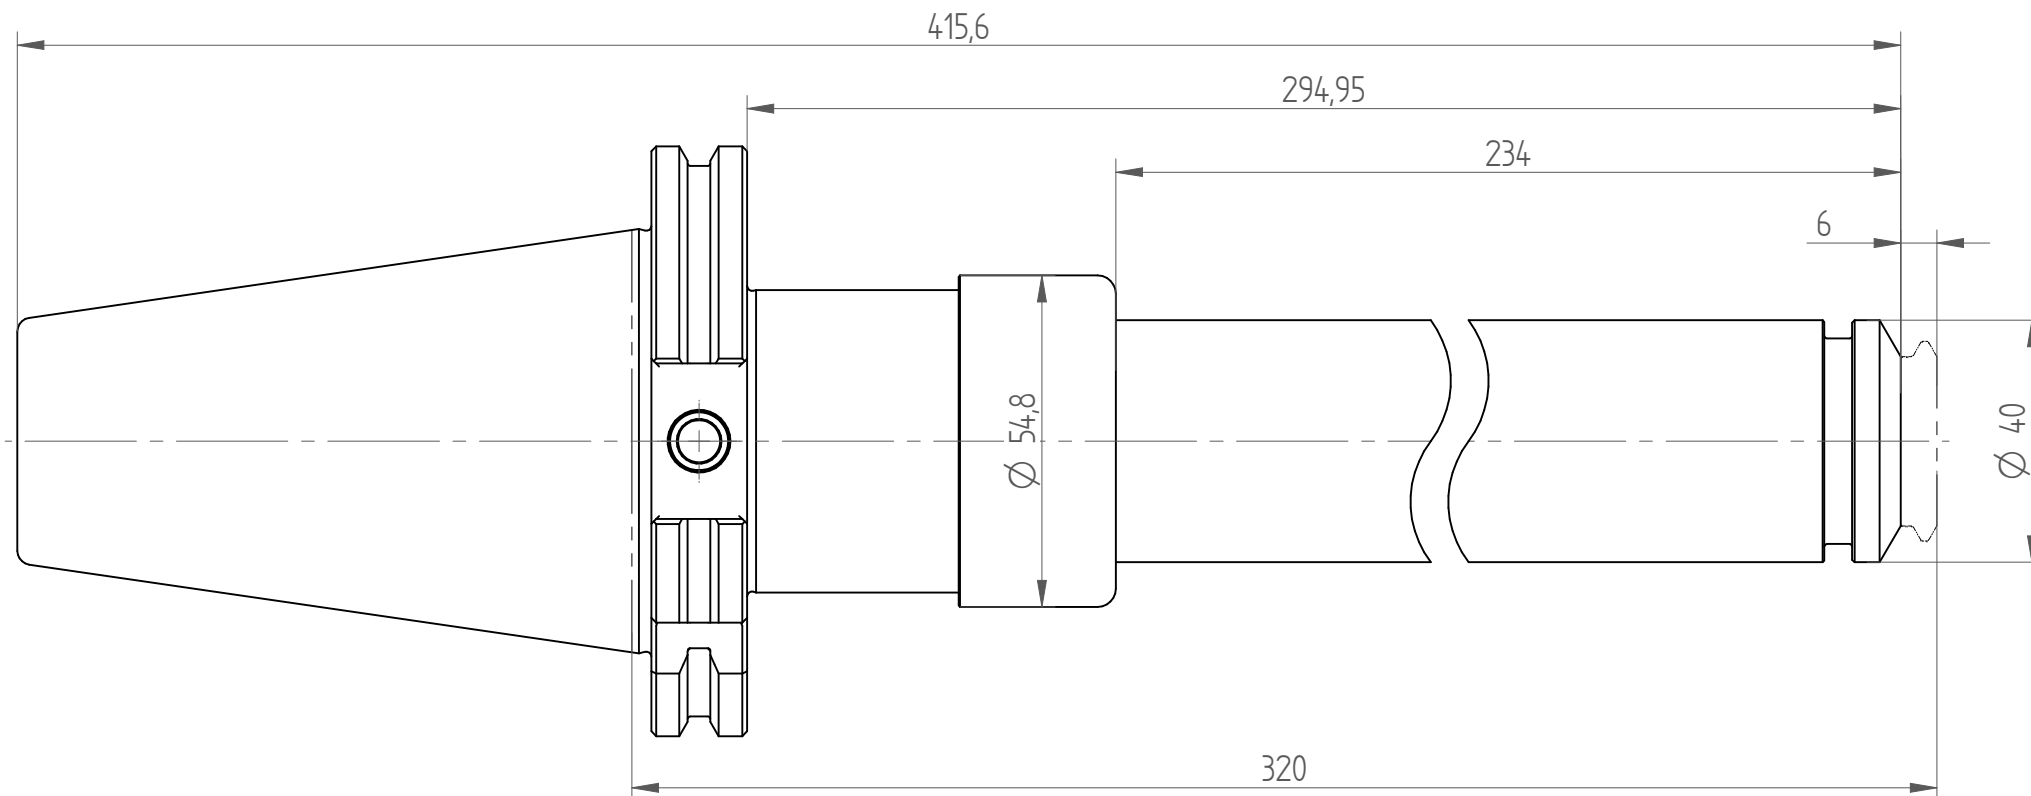

Swiss
Precision
Tools

REGO-FIX®

REGO-FIX AG
Obermattweg 60
4456 Tenniken / Switzerland

Phone +41 61 976 14 66
Fax +41 61 976 14 14
www.rego-fix.com

This is a non-controlled copy. All information given herein is subject to change without notice

The information given herein has been carefully checked and is believed to be correct. REGO-FIX, however, assumes no responsibility or liability for any errors, inaccuracies or omissions that may appear in this drawing

This document is subject to copyright laws. No part of this document may be reproduced or transmitted in any form or any means, electronic or mechanic, for any purpose, without the express written permission of REGO-FIX

Type : TC50_PG25x320_XL
Part No. : 885276150
Date : 15.01.2015
Scale : 1:1.25